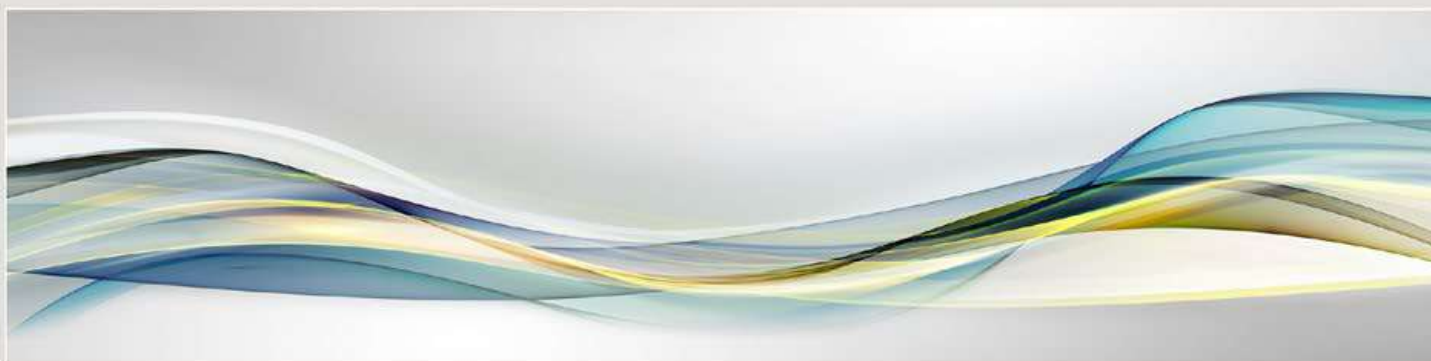

ETHEREAL BROWN
Cod. PA114

**VERTICAL
COLOURS**
Cod. PA313

Pannelli Decorati

H cm. 74,5

Lunghezza massima del pannello 4m.- spessore 3mm

Disponibile anche in finitura **OPACA su richiesta**

CAT.186.25 ml

**ALBERO
SOLITARIO**
Cod. PA025