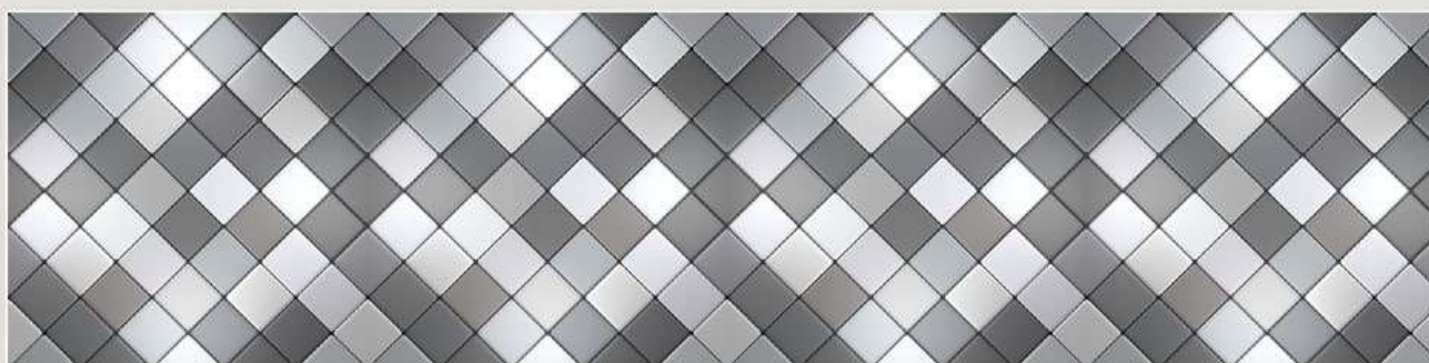

Pannelli Decorati

H cm. 74,5

Lunghezza massima del pannello 4m.- spessore 3mm

Disponibile anche in finitura **OPACA su richiesta**

CAT.186.25 ml