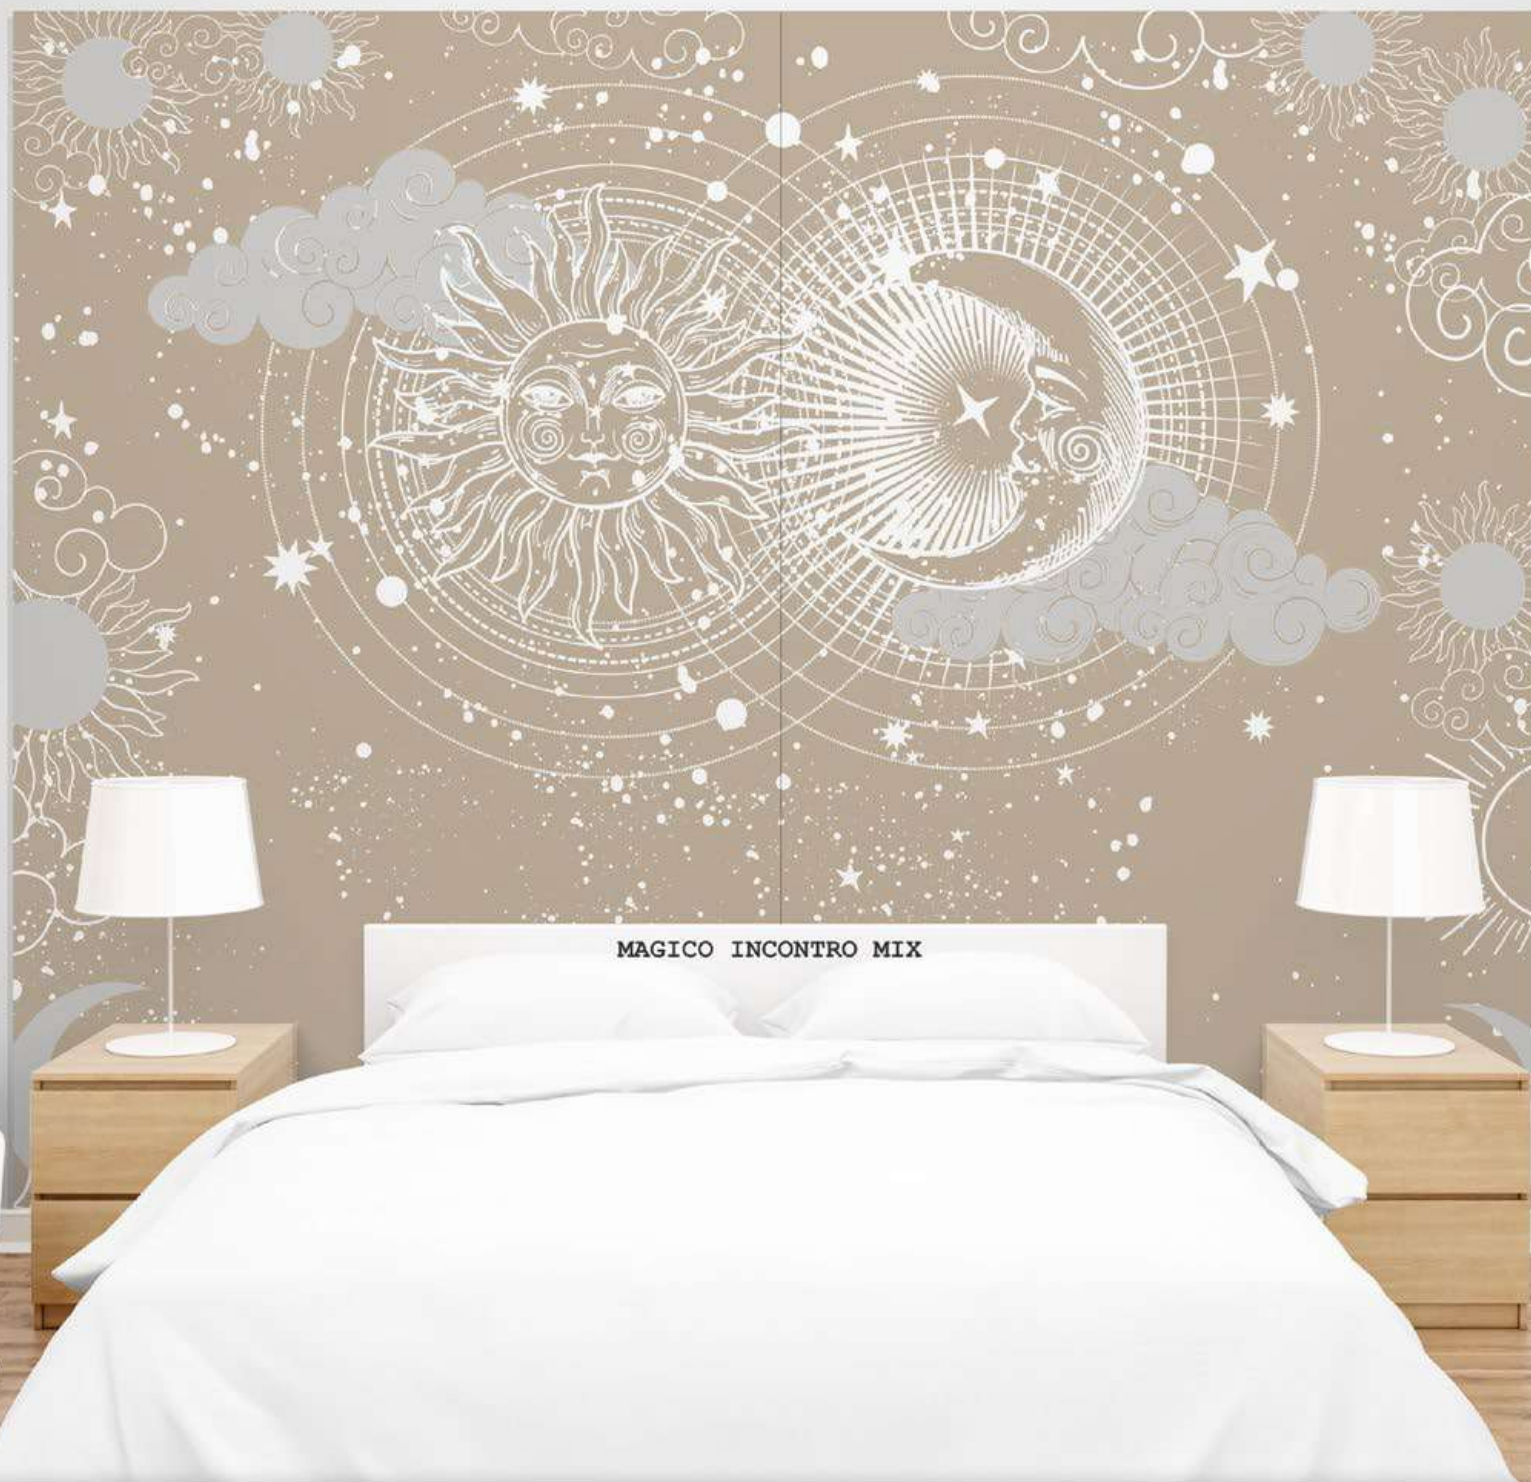

(2 tele 150x240)

TROPICAL PARADISE

Trendy
Fondo materico

cm. 200L x 240H - CAT. 424.31
cm. 300L x 240H - CAT. 566.48

Cod. 97929

(2 tele 100x240)

Cod. 97932

(2 tele 150x240)