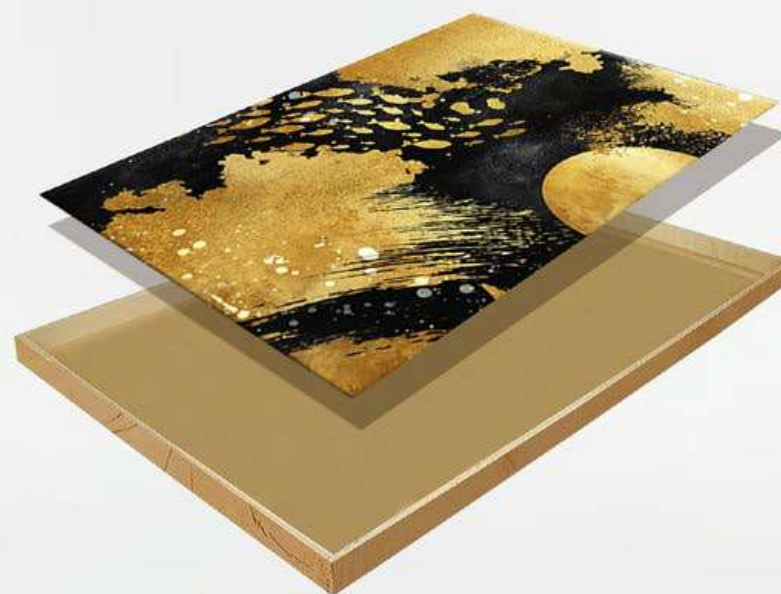

IMBALLO SICURO