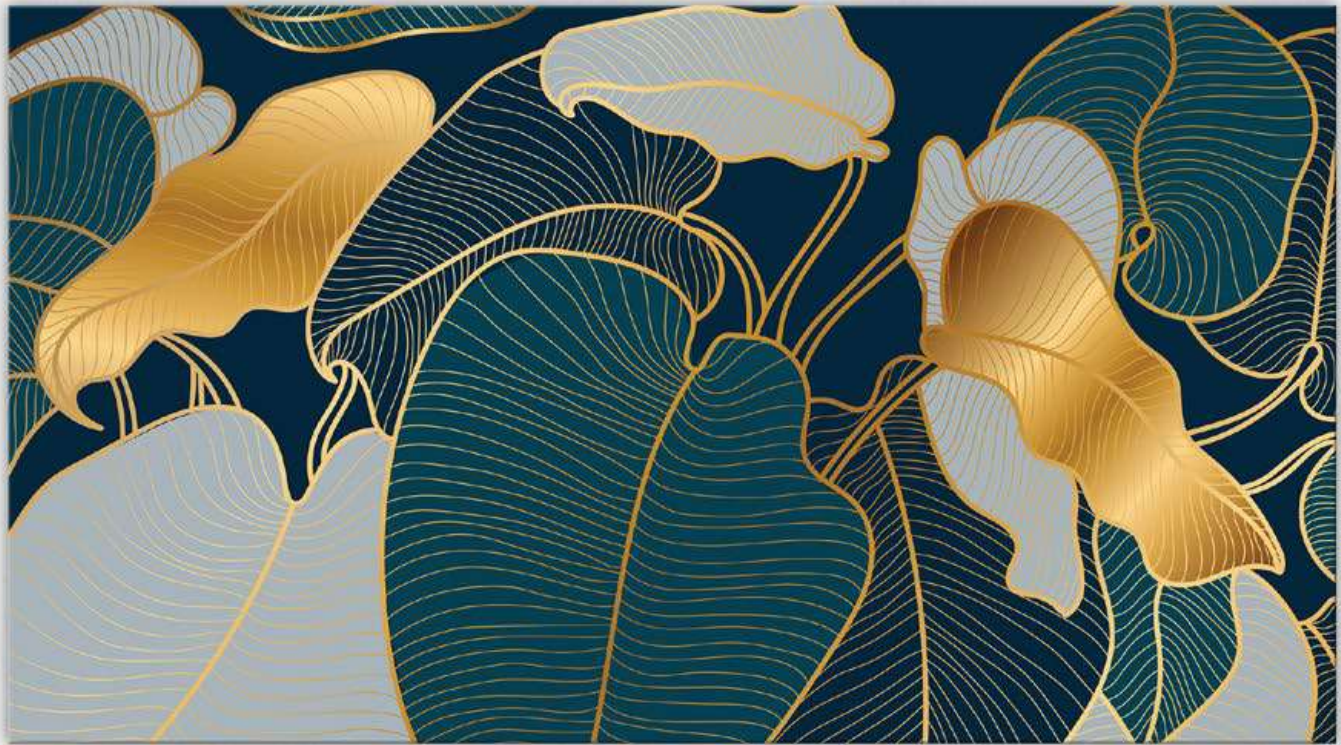

LUXURY NATURE

Glass

Misura | Codice
cm. 73x139 - 89770

Plexant

Misura | Codice
cm. 100x150 - 89801
cm. 100x180 - 89822